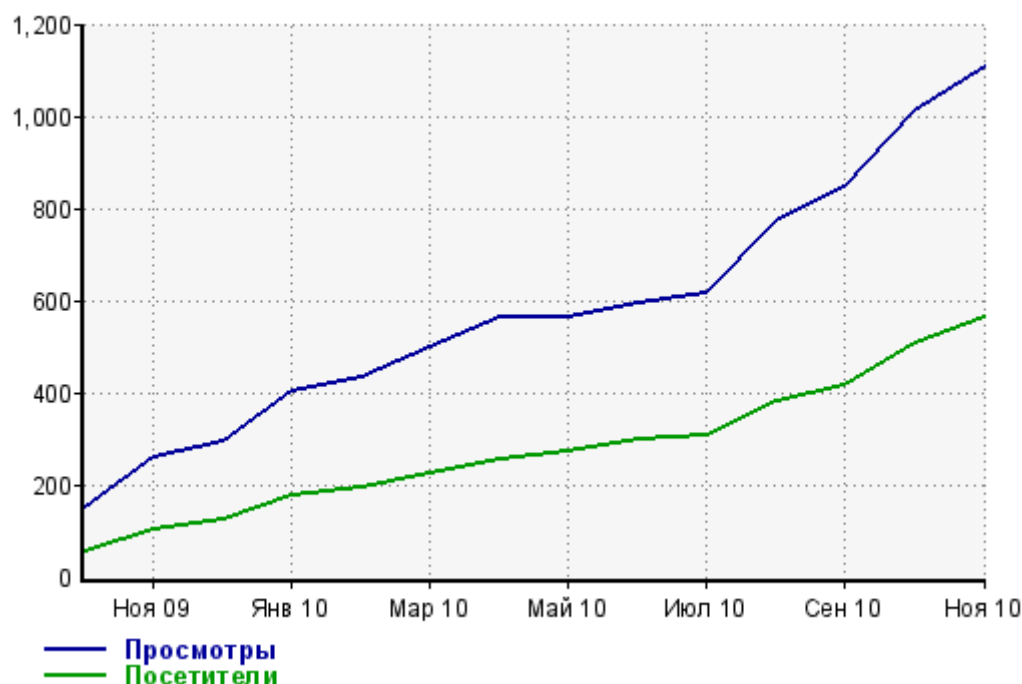

Добро пожаловать в Люблино

На ресурсе преобладает постоянная целевая аудитория, которая активно взаимодействует с сервисами проекта:

- чтение и обсуждение ежедневных новостей
- общение на форуме
- публикация некоммерческих объявлений
- просмотр фотографий
- участие в опросах
- просмотр каталога организаций
- чтение аналитической информации о регионе
- изучение карты района и нанесение ключевых точек

Аудитория

Lyblino.ru ежедневно посещают более 200 человек, что делает его лидером в своём регионе. Ресурс постоянно развивается и количество посетителей неуклонно растёт.

Демографическое разделение посетителей: 45 процентов мужчины и 55 процентов женщины. Аудитория ресурса постоянно растёт. Мы собираемся вводить новые сервисы, что увеличит рост пользователей сайта. Ниже представлена статистика за последний год.

Количество

Размещение баннеров

Мы предлагаем размещение баннеров в указанных на схеме местах.

Стоимость месячного размещения

Рекламный блок	Расположение	Стоимость размещения
468*60	A1	4310 р.
468*60	A2	2170 р.
200*200	B1	3300 р.
200*300	B2	3780 р.